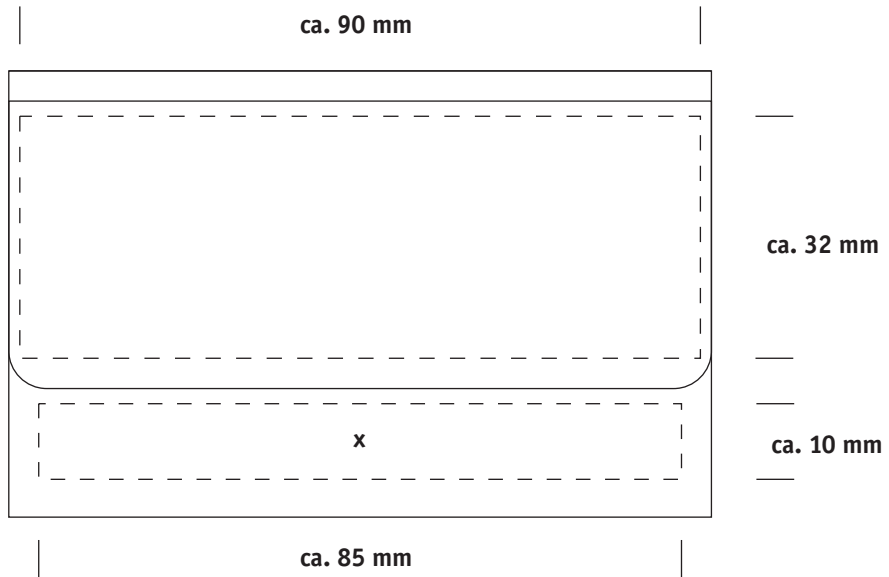

Alarm Clock REFLECTS-LIVERPOOL (50354)

Deckel geschlossen/  
Cover closed

Front

**x = gleiche Fläche/the same**

Deckel offen/  
Cover open

Rückseite/Back