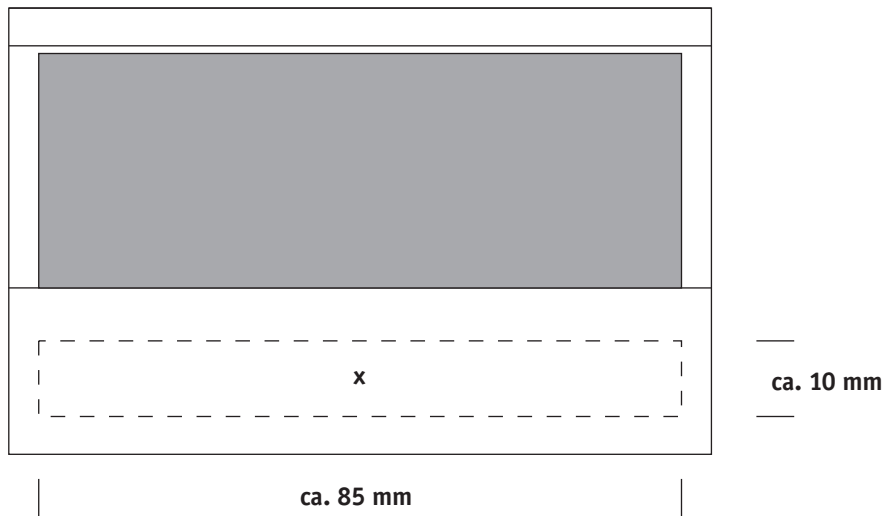

Alarm Clock REFLECTS-LIVERPOOL (50354)

Deckel geschlossen/  
Cover closed

Front

**x = gleiche Fläche/the same**

Deckel offen/  
Cover open

Rückseite/Back